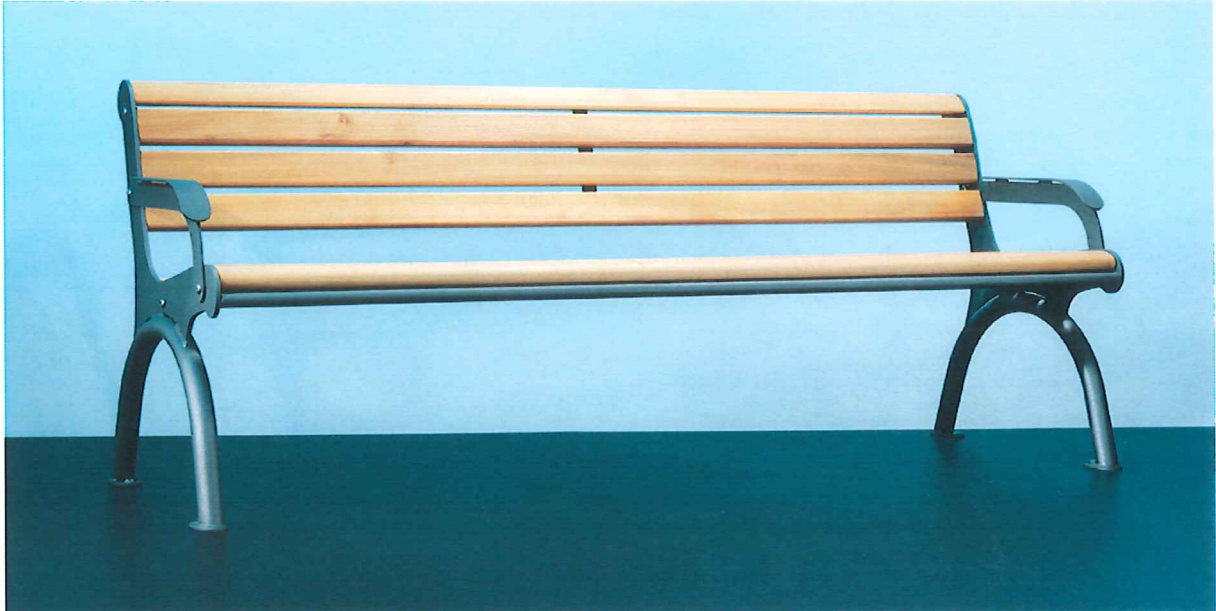

„Calma+ erleichtert durch eine erhöhte und nach vorne geneigte Sitzposition vor allem älteren Menschen das Aufstehen. Der große Vorteil von Calma+: Das Design unterscheidet sich kaum von der Calma Standardbank und kann deswegen auch nicht negativ als Seniorenbank abgestempelt werden.

Die stabilen und präzise gegossenen Alugussfüße bieten mit ihrer Armlehne nicht nur eine willkommene Aufstehhilfe, sondern stehen über die Sitzfläche über und bieten so auch einen effektiven Skaterschutz. Zudem lässt sich in der Ecke zwischen Fuß bzw. Armlehne und Sitzbelag eine Gehhilfe anlehnen und so griffbereit bleiben.“

Quelle: runge-bank.de

RUNGE Harmonie

Quelle: runge-bank.de

Quelle: runge-bank.de

RUNGE Colorance Wood

Quelle: runge-bank.de

RUNGE Swing Edelstahl

Quelle: runge-bank.de