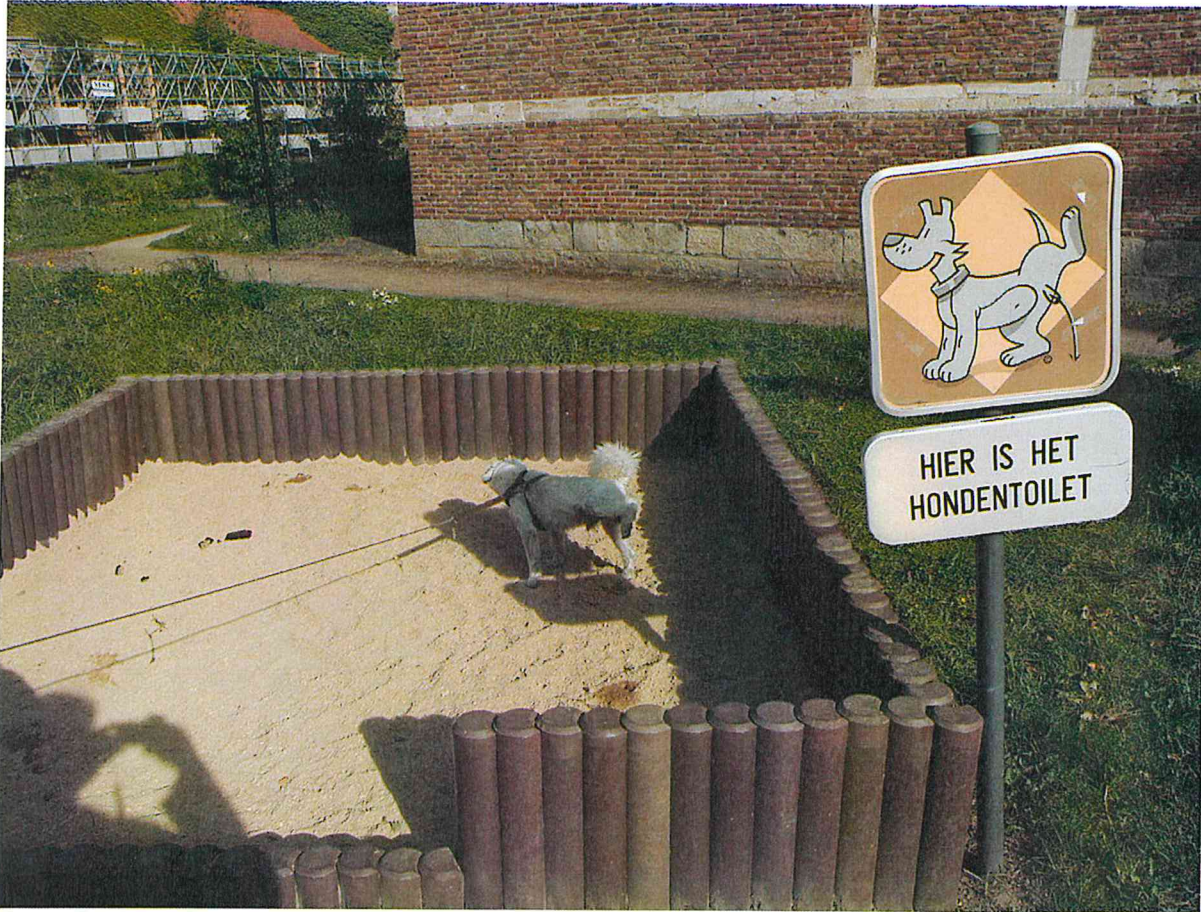

Beispiel in Gent (Belgien)

Von Gordito1869 (M. Pfeiffer) - Eigenes Werk, CC BY 3.0, <https://commons.wikimedia.org/w/index.php?curid=32975306>